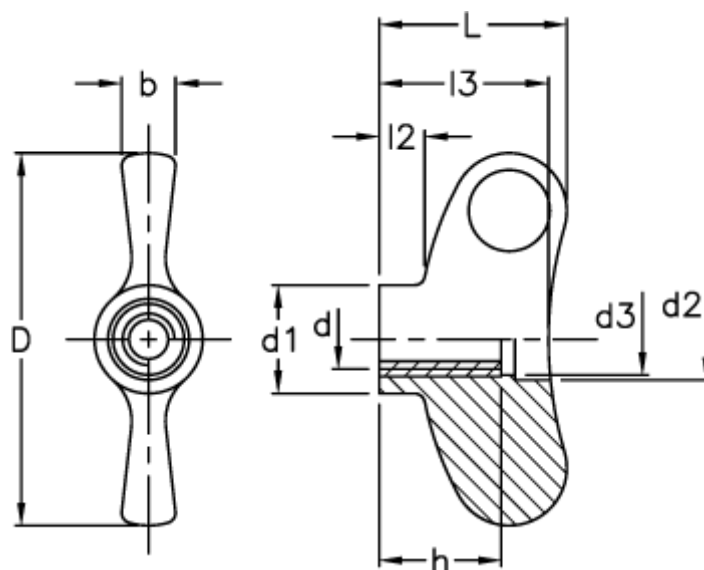

Article number: 23052231230

Description: E+G Wing nut
EWN.48 FP-M6-C0

Measures

b = 7

l2 = 8.5

D = 47

l3 = 21.5

d1 = 13.5

d2 = 10

d3 = 5.5

d 6H = M6

h = 12

L = 23.5